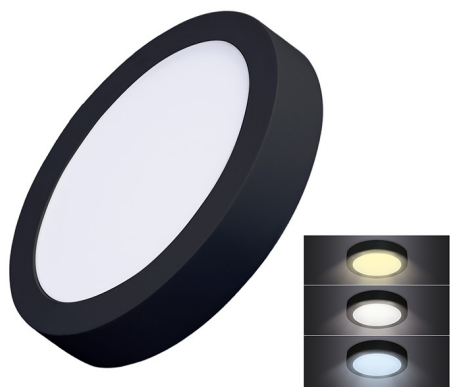

PRODUKTOVÝ LIST

WD170-B

LED mini panel CCT, přisazený, 12W, 900lm, 3000K, 4000K, 6000K, kulatý, černá barva

- LED mini panel přisazený stropní kulatý
- panel disponuje speciálním LED zdrojem s přepínačem, který umožňuje nastavení teploty světla (chromatičnosti) 3000K, 4000K nebo 6000K.
- spotřeba: 12W
- světelný tok: 900lm
- teplota chromatičnosti: možnost nastavení 3000K, 4000K, 6000K (teplá, neutrální, studená bílá)
- životnost LED: 30.000 hodin
- úhel svícení: 160°
- zahřívací doba: <0,1s
- index podání barev Ra: >80
- materiál: hliník + PMMA
- krytí: IP20
- napětí: 85 - 265V, 50 - 60Hz
- napájecí trafo součástí
- provozní teplota: -20°C až 50°C
- rozměry: 170x38mm
- barva: černá
- energetická třída: G